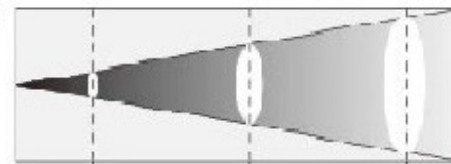

Lightone

לייטון

בליינדר לד 4* 100 וואט עוצמת הארה
 גוף מתכת עמיד במיוחד 4 ראשים מתכוונים
 צבע אור 3000 קלווין חיקוי מושלם להלוגנים

LED BLINDER

Reproduces the look and feel of the classic halogen audience blinder

4 x 100W 3000K White LEDs deliver higher output than traditional 4 x 650W tungsten blinders

Variety of dimming curves to accurately evoke the look and feel of this classic effect

Individual heads swivel independently in 24° range

DMX control

Beam Angle: 48.5°

Project distance(m)

Illuminance(ux)

Project distance(m)	1	3	5
Illuminance(ux)	27450	3854	1046