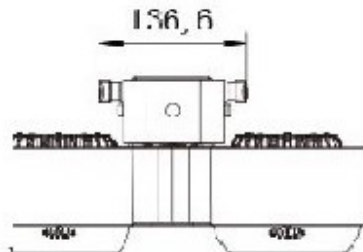

Lightone

לייטון

בליינדר לד 4* 100 וואט עוצמת הארה
 גוף מתכת עמיד במיוחד 4 ראשים מתכוונים
 צבע אור 3000 קלווין חיקוי מושלם להלוגנים

LED BLINDER

Reproduces the look and feel of the classic halogen audience blinder

DMX control

Beam Angle: 48.5°

Project distance(m)

Illuminance(ux)

Project distance(m)	1	3	5
Illuminance(ux)	27450	3854	1046