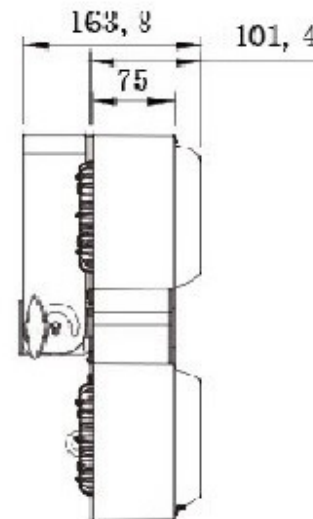

Lightone

לייטון

בליינדר לד 4* 100 וואט עוצמת הארה
 גוף מתכת עמיד במיוחד 4 ראשים מתכוונים
 צבע אור 3000 קלווין חיקוי מושלם להלוגנים

LED BLINDER

Reproduces the look and feel of the classic halogen audience blinder

DMX control

Beam Angle: 48.5°

Project distance(m)

Illuminance(ux)

Project distance(m)	1	3	5
Illuminance(ux)	27450	3854	1046