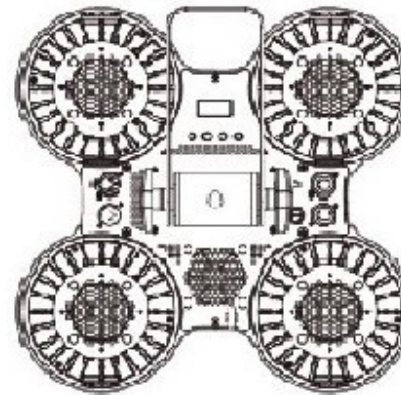

Lightone

לייטון

בליינדר לד 4* 100 וואט עוצמת הארה
 גוף מתכת עמיד במיוחד 4 ראשים מתכוונים
 צבע אור 3000 קלווין חיקוי מושלם להלוגנים

LED BLINDER

Reproduces the look and feel of the classic halogen audience blinder

4 x 100W 3000K White LEDs deliver higher output than traditional 4 x 650W tungsten blinders

Variety of dimming curves to accurately evoke the look and feel of this classic effect

Individual heads swivel independently in 24° range

DMX control

Beam Angle: 48.5°

Project distance(m)

Illuminance(ux)

Project distance(m)	1	3	5
Illuminance(ux)	27450	3854	1046