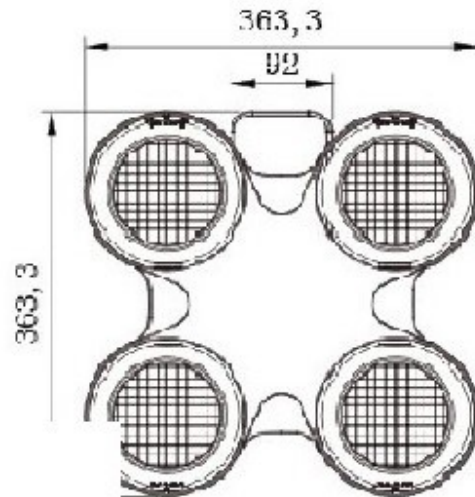

Lightone

לייטון

בליינדר לד 4* 100 וואט עוצמת הארה
 גוף מתכת עמיד במיוחד 4 ראשים מתכוונים
 צבע אור 3000 קלווין חיקוי מושלם להלוגנים

LED BLINDER

Reproduces the look and feel of the classic halogen audience blinder

4 x 100W 3000K White LEDs deliver higher output than traditional 4 x 650W tungsten blinders

Variety of dimming curves to accurately evoke the look and feel of this classic effect

Individual heads swivel independently in 24° range

DMX control

Beam Angle: 48.5°

Project distance(m)

Illuminance(ux)

Project distance(m)	1	3	5
Illuminance(ux)	27450	3854	1046