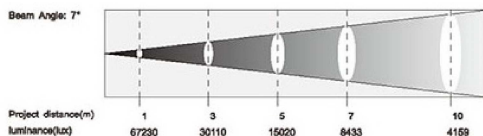

Lightone

לייטון

מטריקס 7*7 לבן חם בלבד
 עדשות 4 מעלות, לד 3 ואט
 סיבוב אינסופי על שני הצירים

- 2800K warm white halogen look-alike pixel map projector
- Variety of dimming curve effects to reproduce the look and feel of tungsten lighting
- 49 x 3W Warm White LEDs (Cree)
- 7 x 7 pixel matrix
- 7° beam angle (each individual LED)
- Rapid, smooth, quiet pan/tilt rotation
- Art-Net and DMX control