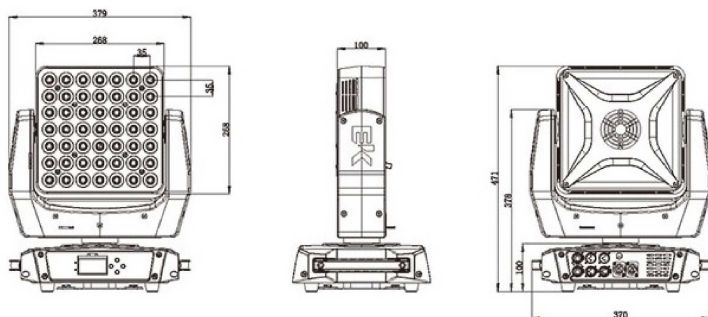

Lightone

לייטון

מטריקס 7*7 לבן חם בלבד
 עדשות 4 מעלות, לד 3 ואט
 סיבוב אינסופי על שני הצירים

- 2800K warm white halogen look-alike pixel map projector
- Variety of dimming curve effects to reproduce the look and feel of tungsten lighting
- 49 x 3W Warm White LEDs (Cree)
- 7 x 7 pixel matrix
- 7° beam angle (each individual LED)
- Rapid, smooth, quiet pan/tilt rotation
- Art-Net and DMX control